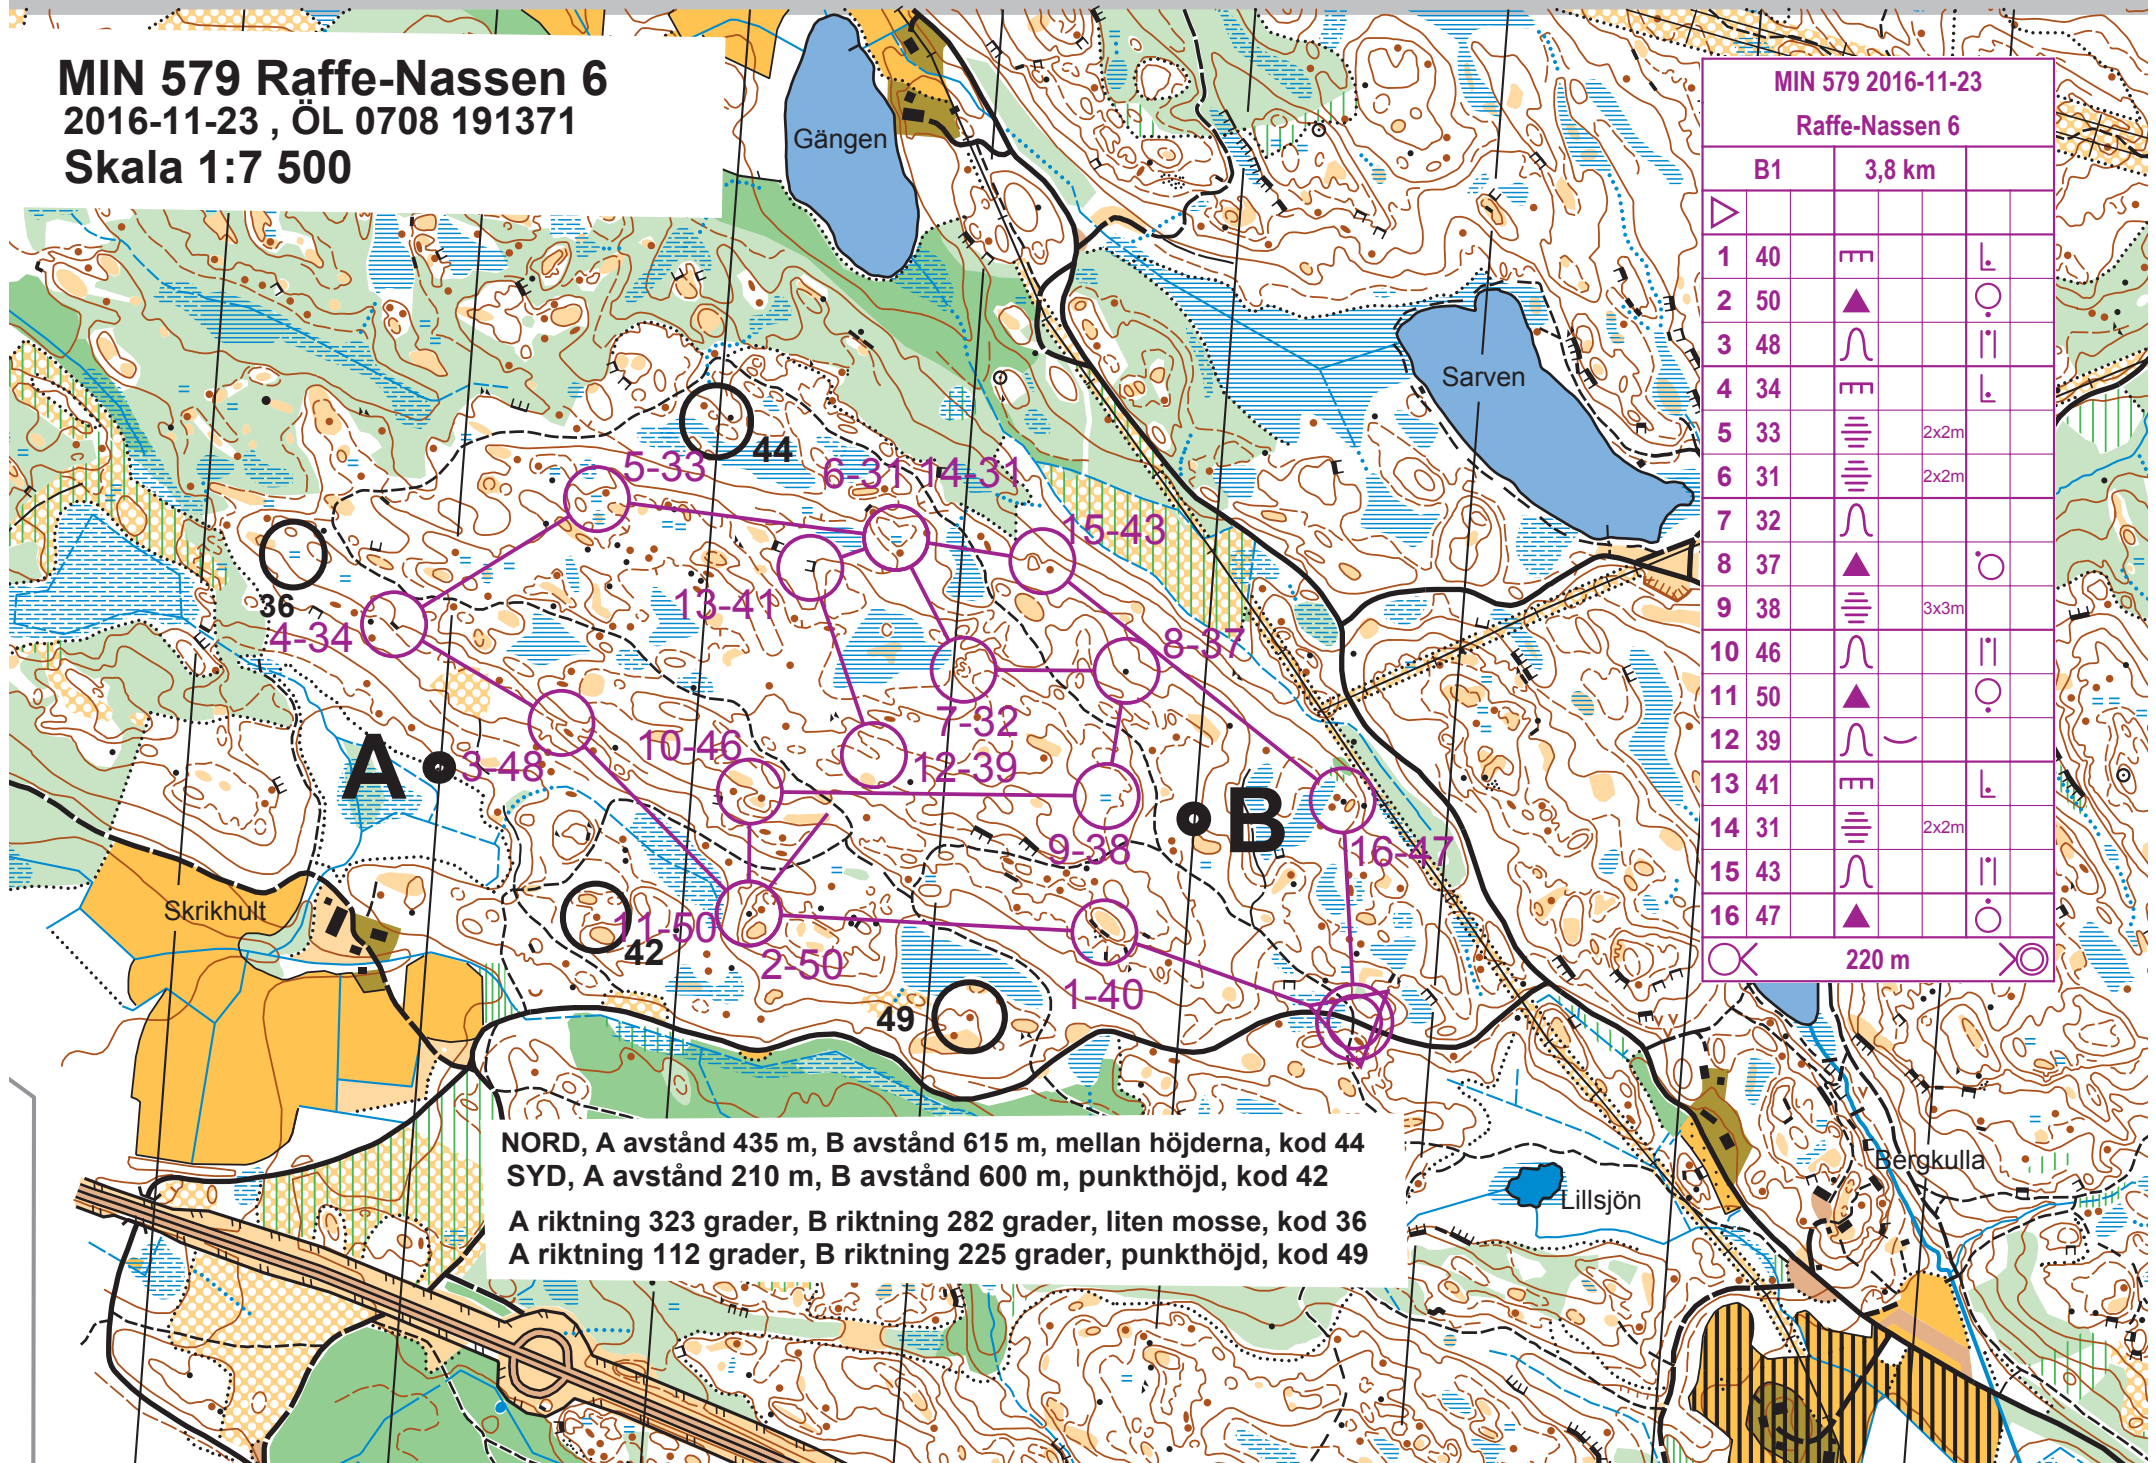

MIN 579 Raffe-Nassen 6
 2016-11-23 , ÖL 0708 191371
 Skala 1:7 500

MIN 579 2016-11-23				
Raffe-Nassen 6				
B1		3,8 km		
▷				
1	40	≡		⊥
2	50	▲		○
3	48	∩		∩
4	34	≡		⊥
5	33	≡	2x2m	
6	31	≡	2x2m	
7	32	∩		
8	37	▲		○
9	38	≡	3x3m	
10	46	∩		∩
11	50	▲		○
12	39	∩	—	
13	41	≡		⊥
14	31	≡	2x2m	
15	43	∩		∩
16	47	▲		○
○			220 m	○

NORD, A avstånd 435 m, B avstånd 615 m, mellan höjderna, kod 44
 SYD, A avstånd 210 m, B avstånd 600 m, punkthöjd, kod 42
 A riktning 323 grader, B riktning 282 grader, liten mosse, kod 36
 A riktning 112 grader, B riktning 225 grader, punkthöjd, kod 49